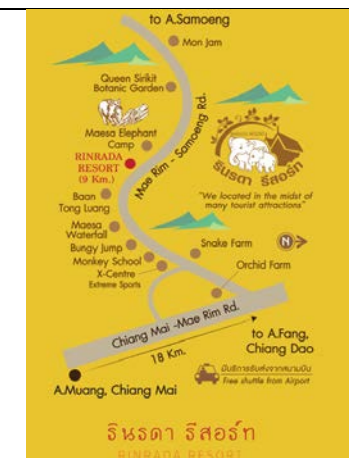

รินรดา รีสอร์ท

📄 59 ม.9 ต.แม่แรม อ.แม่ริม จ.เชียงใหม่ 50180

☎ 087-303-4999

✉ info@rinradaresort.com

🌐 <https://www.facebook.com/rinradaresort>

<http://www.rinradaresort.com>

เดอะเฟิร์ส เรสซิเดนซ์ แมริม

(The First Residence Maerim)